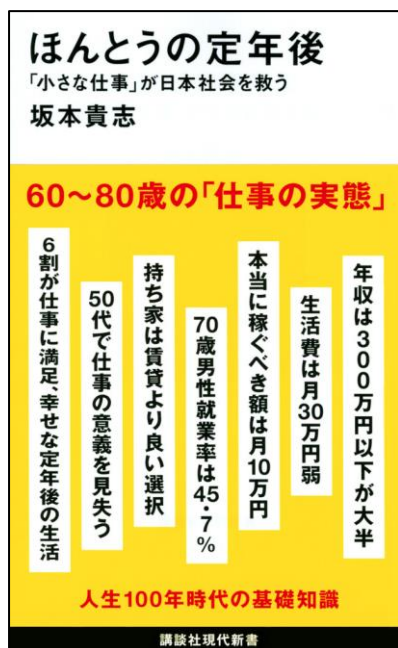

展 示 期 間

2022年 9月2日（金）～ 9月8日（木）

講談社現代新書：2671

講談社現代新書：2672

岩波新書：新赤版 1938

新潮文庫：わ-13-2

9月9日（金）から貸出可能です。上記は新着図書の一部です。

展示終了後は、表紙の下に示した所在に排架します。